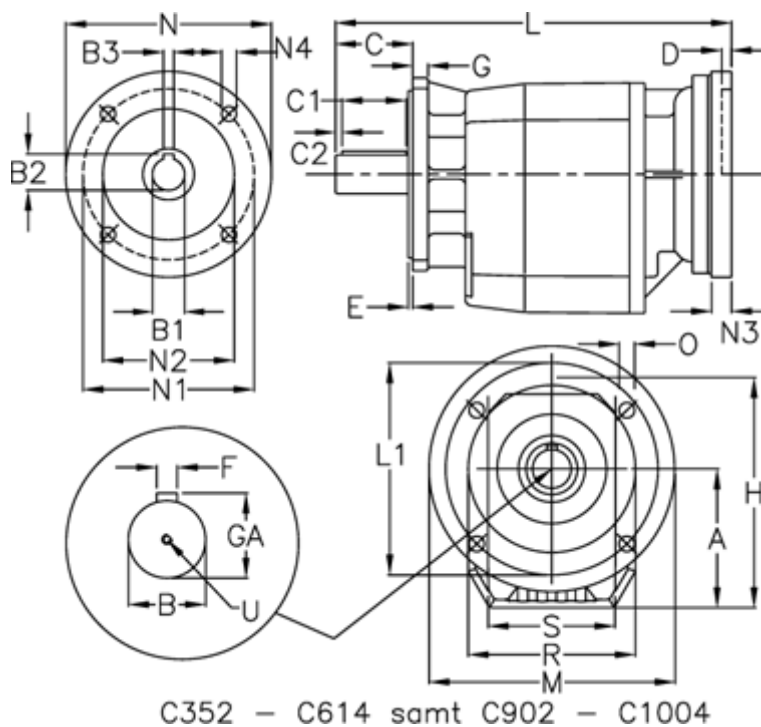

Varenummer: 4062030050640845
 Beskrivelse: Tandhjulsgeær C322UFC-5-P112B5-B52

Mål

A = 108	D = 4.5	L1 = 215	R = 180
B = 30	E = 3.5	M = 250	S = 130
B1 = 28	F = 8	N = 250	U = M10x22
B2 = 31.3	G = 12	N1 = 215	
B3 = 8	GA = 33	N2 = 180	
C = 60	H = 183	N3 = 0	
C1 = 50	K = 150	N4 = M12x16	
C2 = 5	L = 337	O = 14	